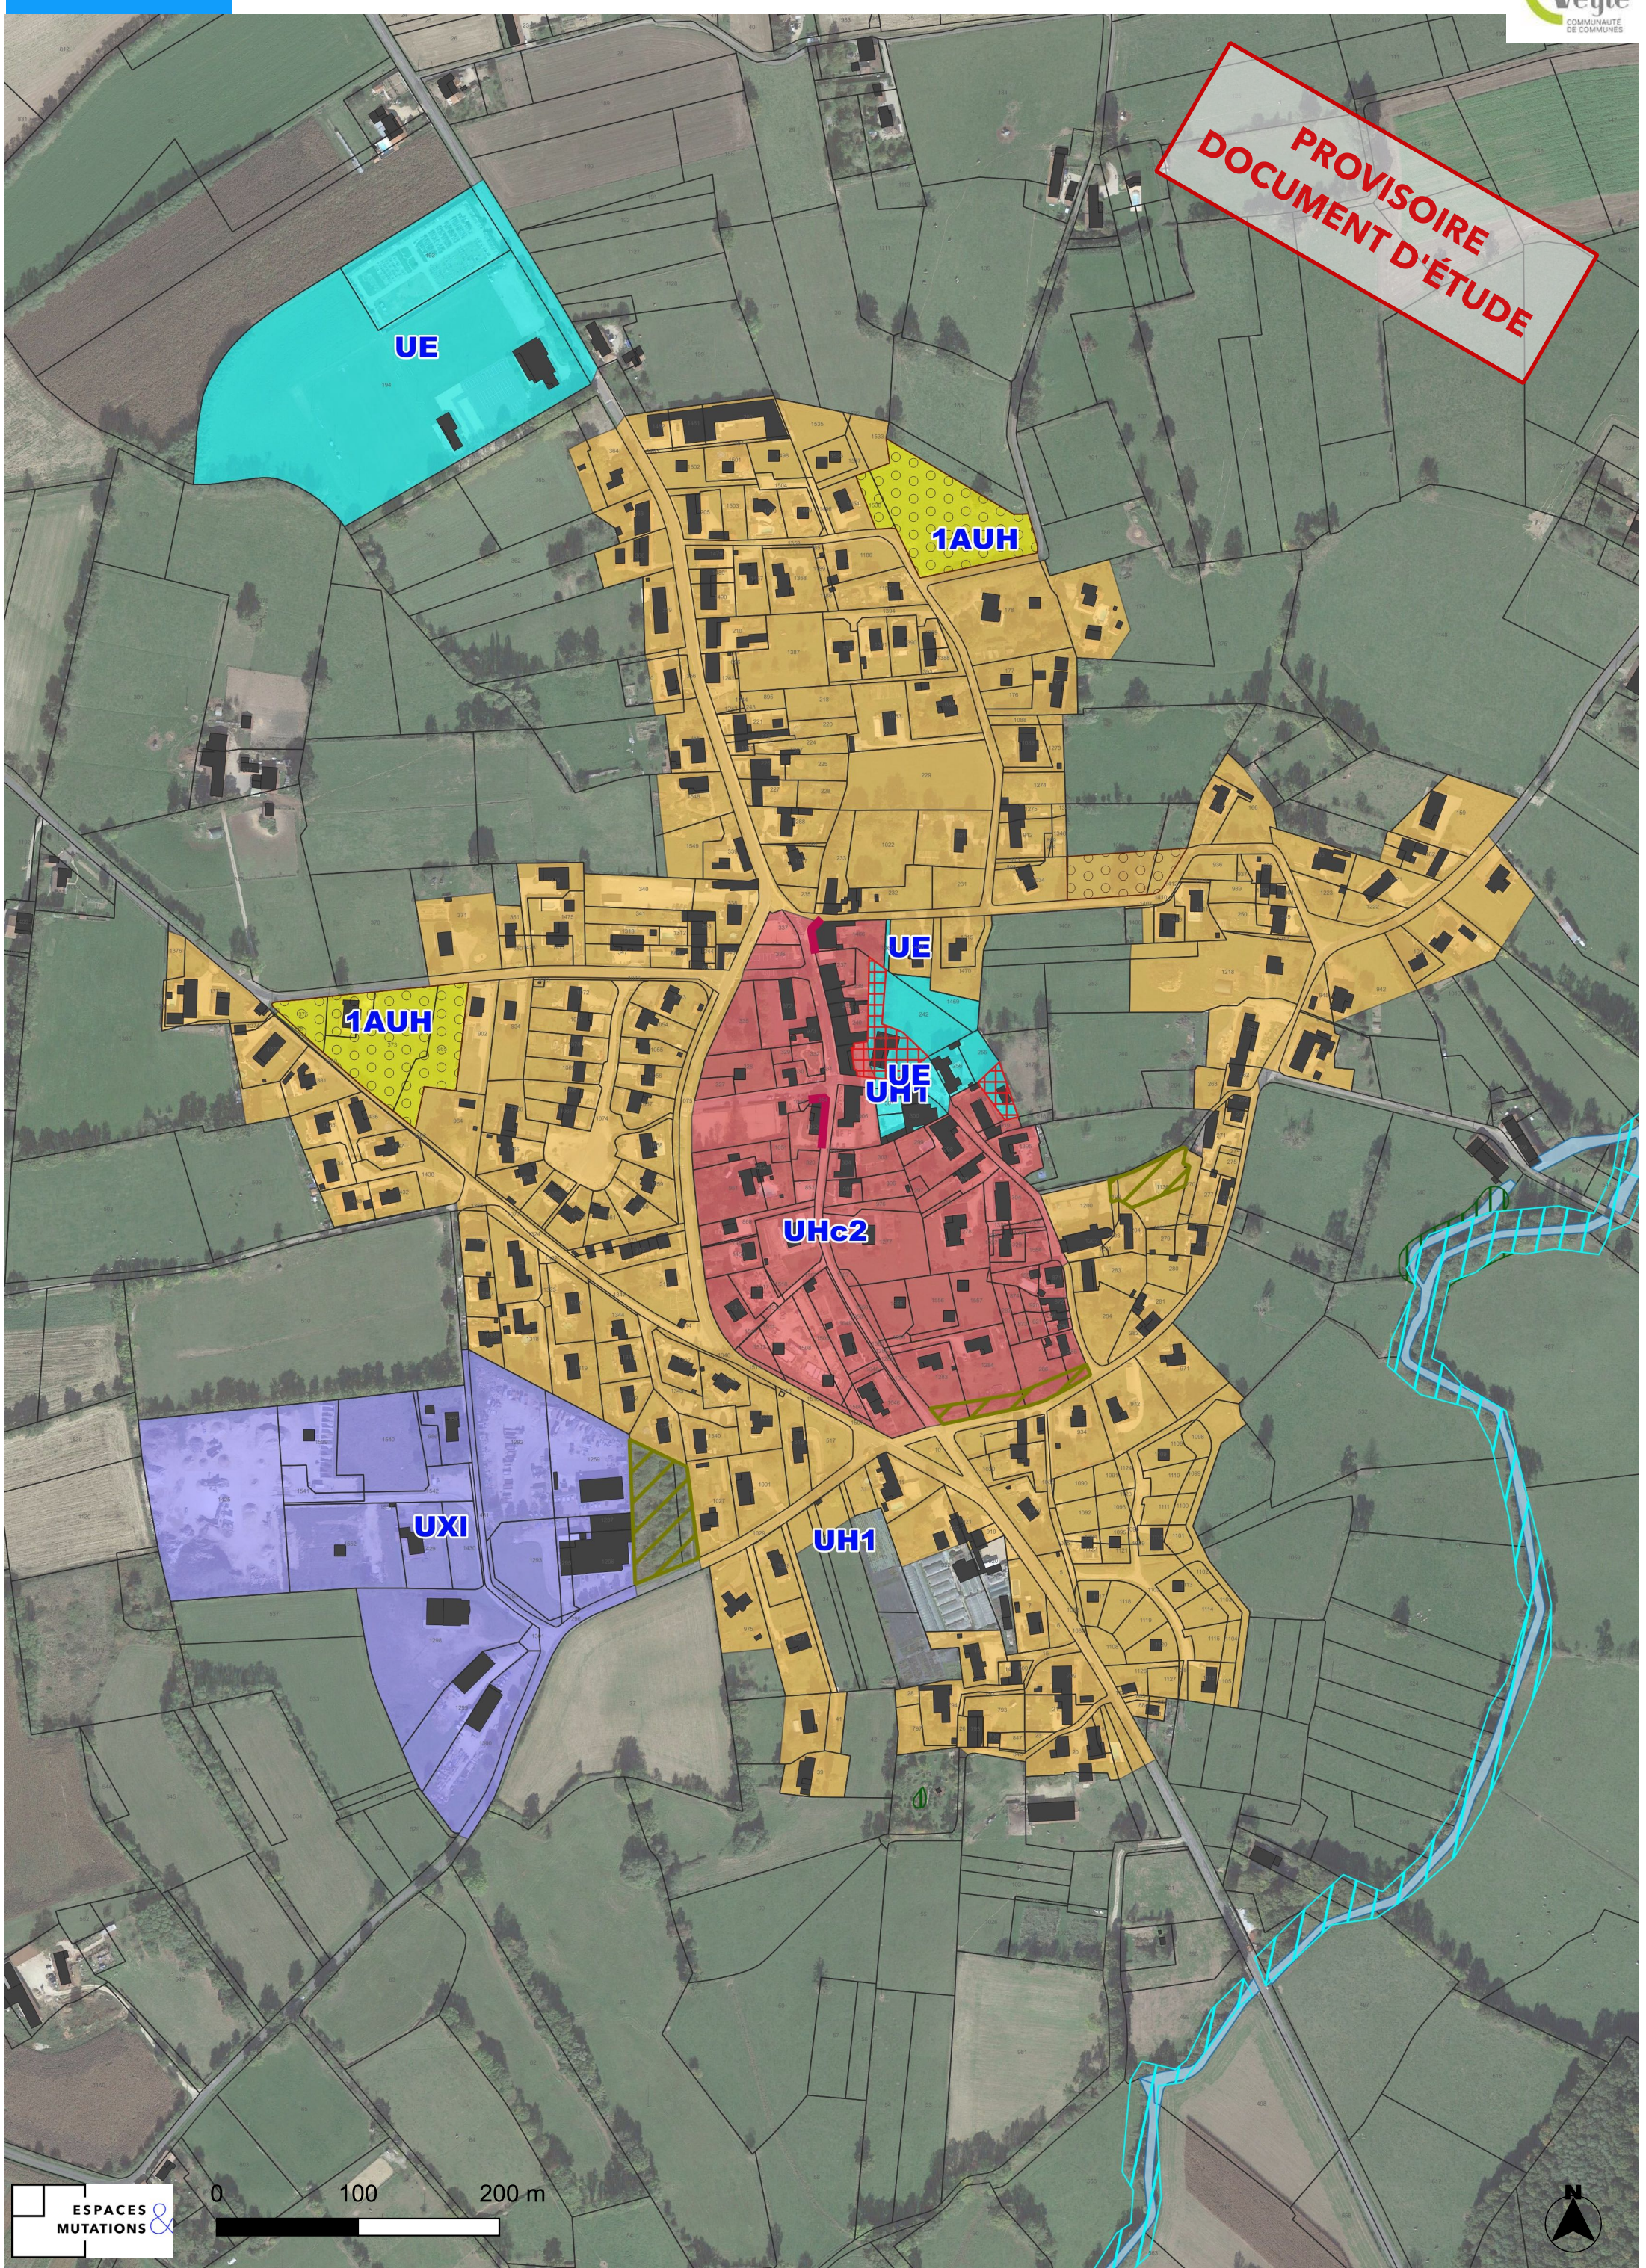

**PROVISOIRE
DOCUMENT D'ÉTUDE**

ESPACE MUTATIONS & 0 100200 m

Échelle 1/15000

PROVISoire
DOCUMENT D'ÉTUDE

**PROVISOIRE
DOCUMENT D'ÉTUDE**