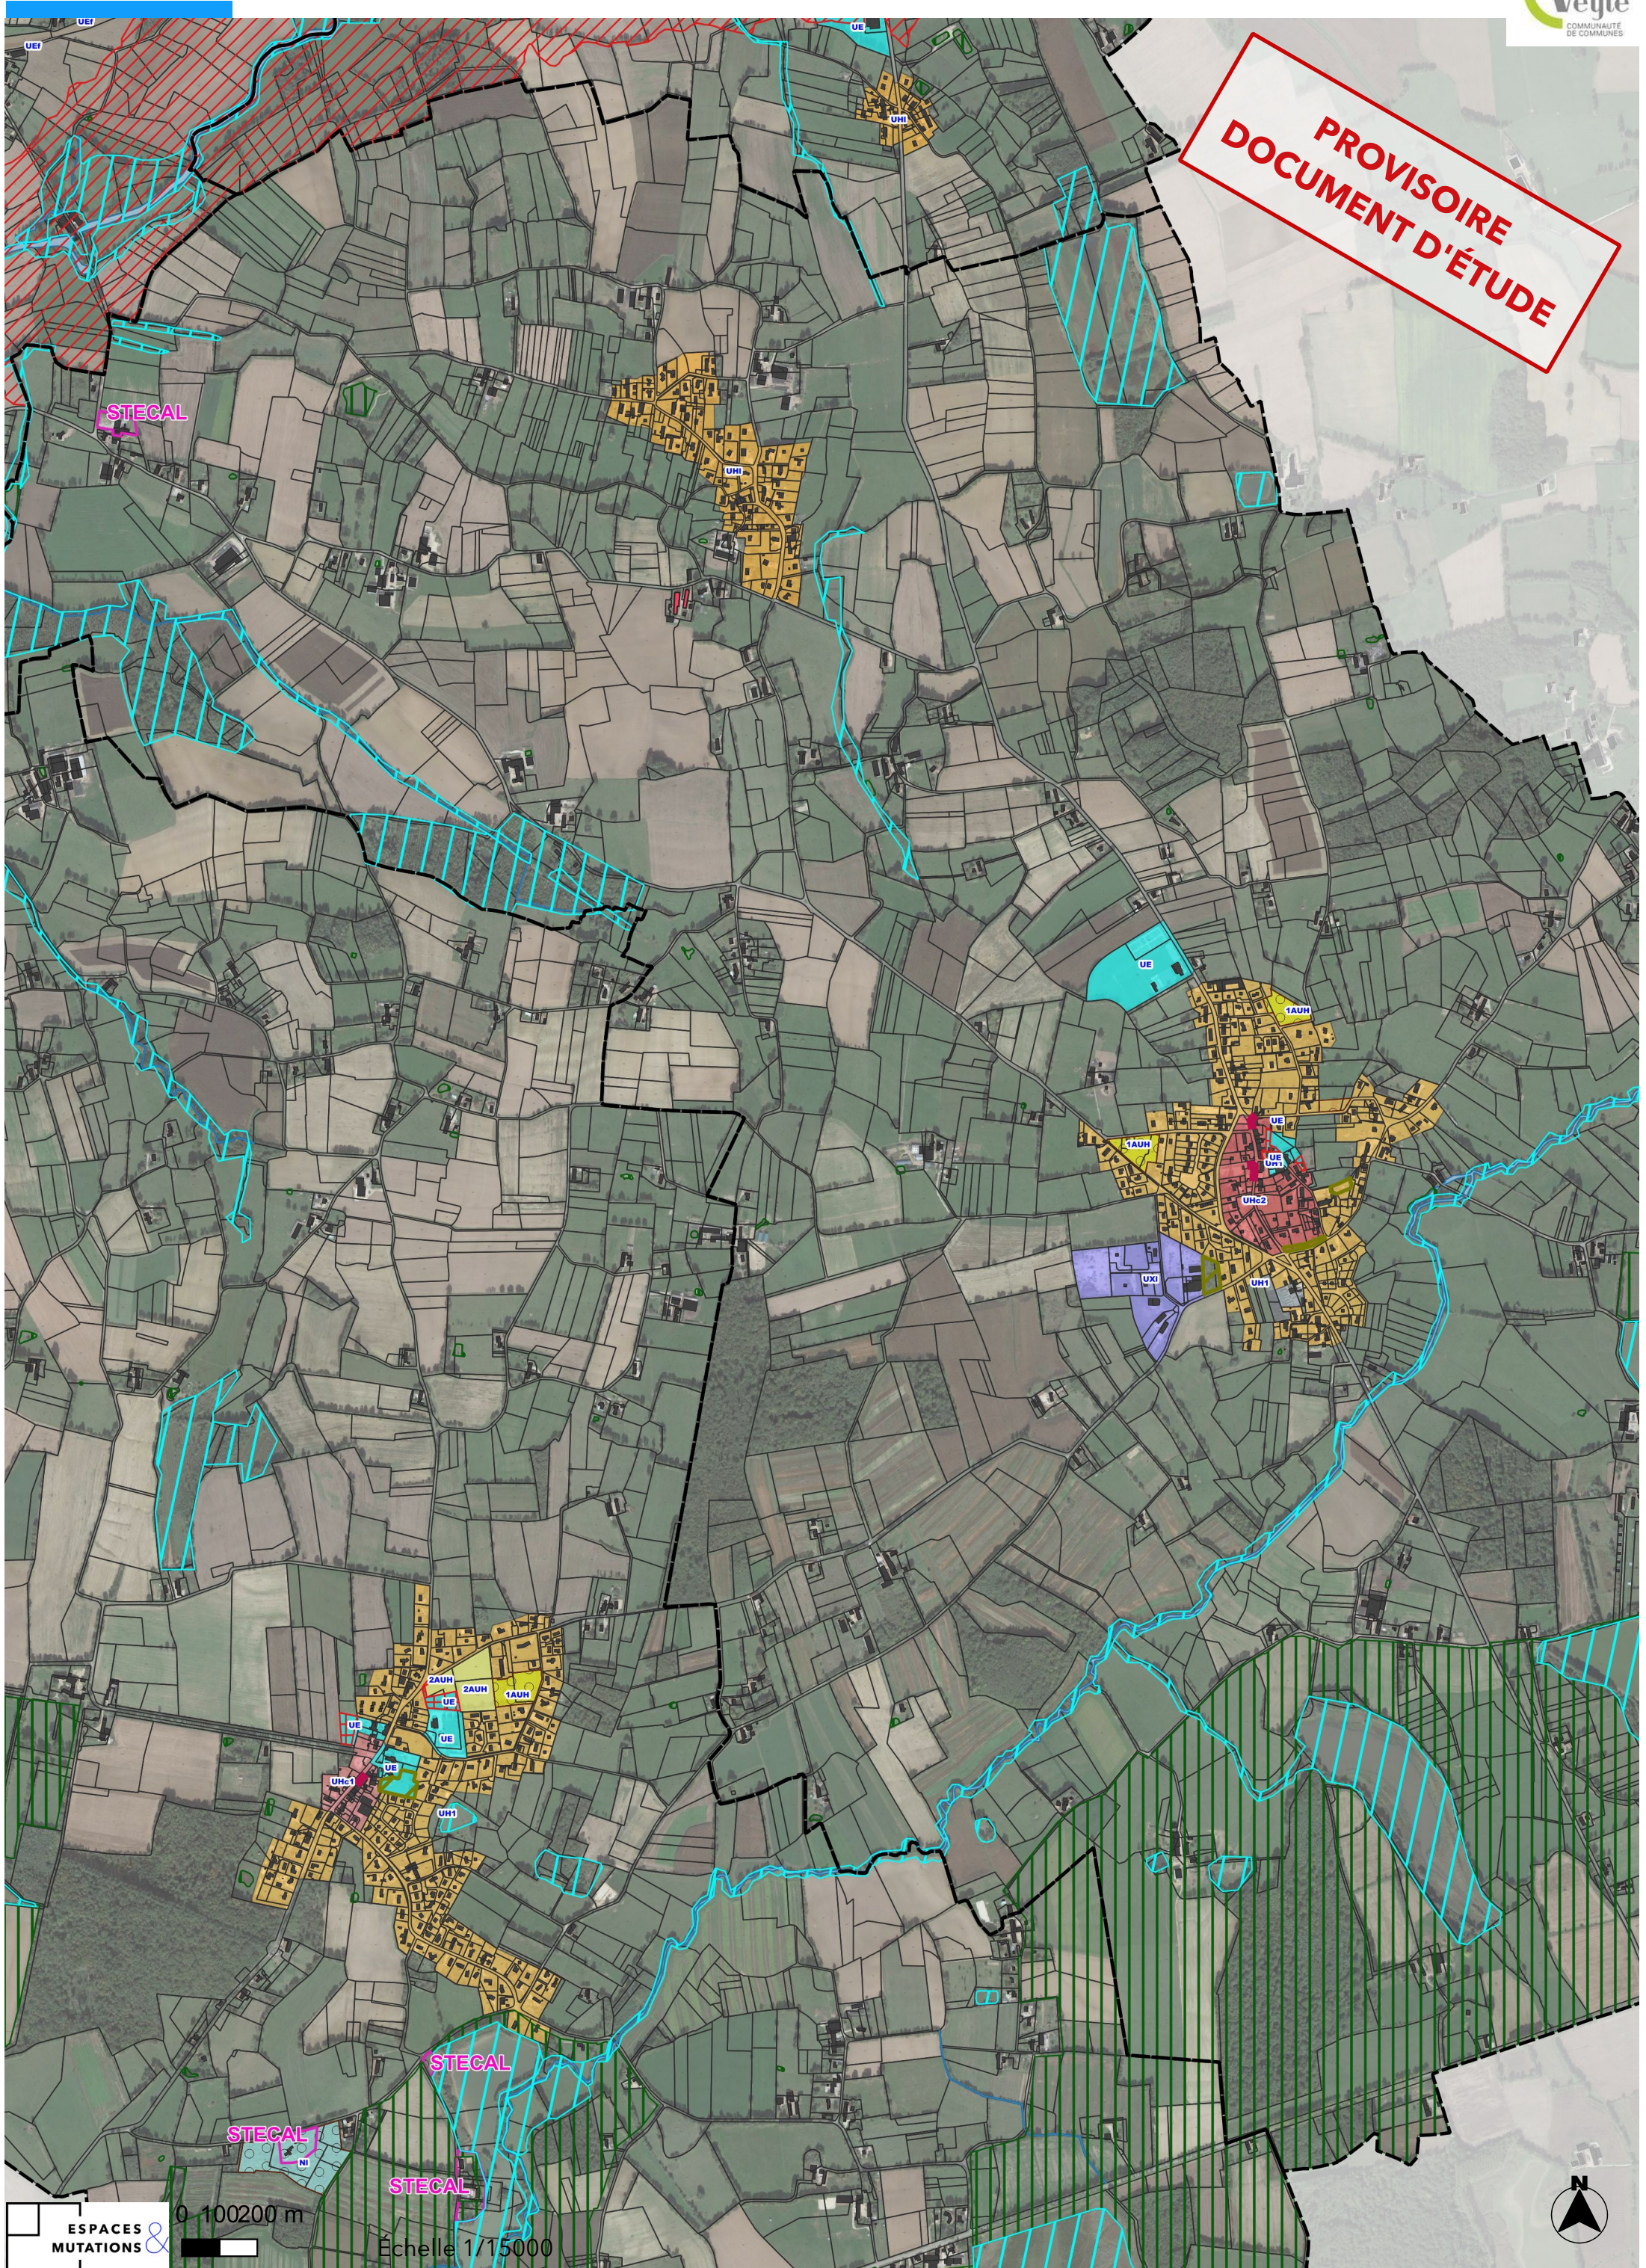

**PROVISOIRE
DOCUMENT D'ÉTUDE**

ESPACE MUTATIONS & 0 100200 m

Échelle 1/15000

PROVISoire
DOCUMENT D'ÉTUDE

**PROVISOIRE
DOCUMENT D'ÉTUDE**