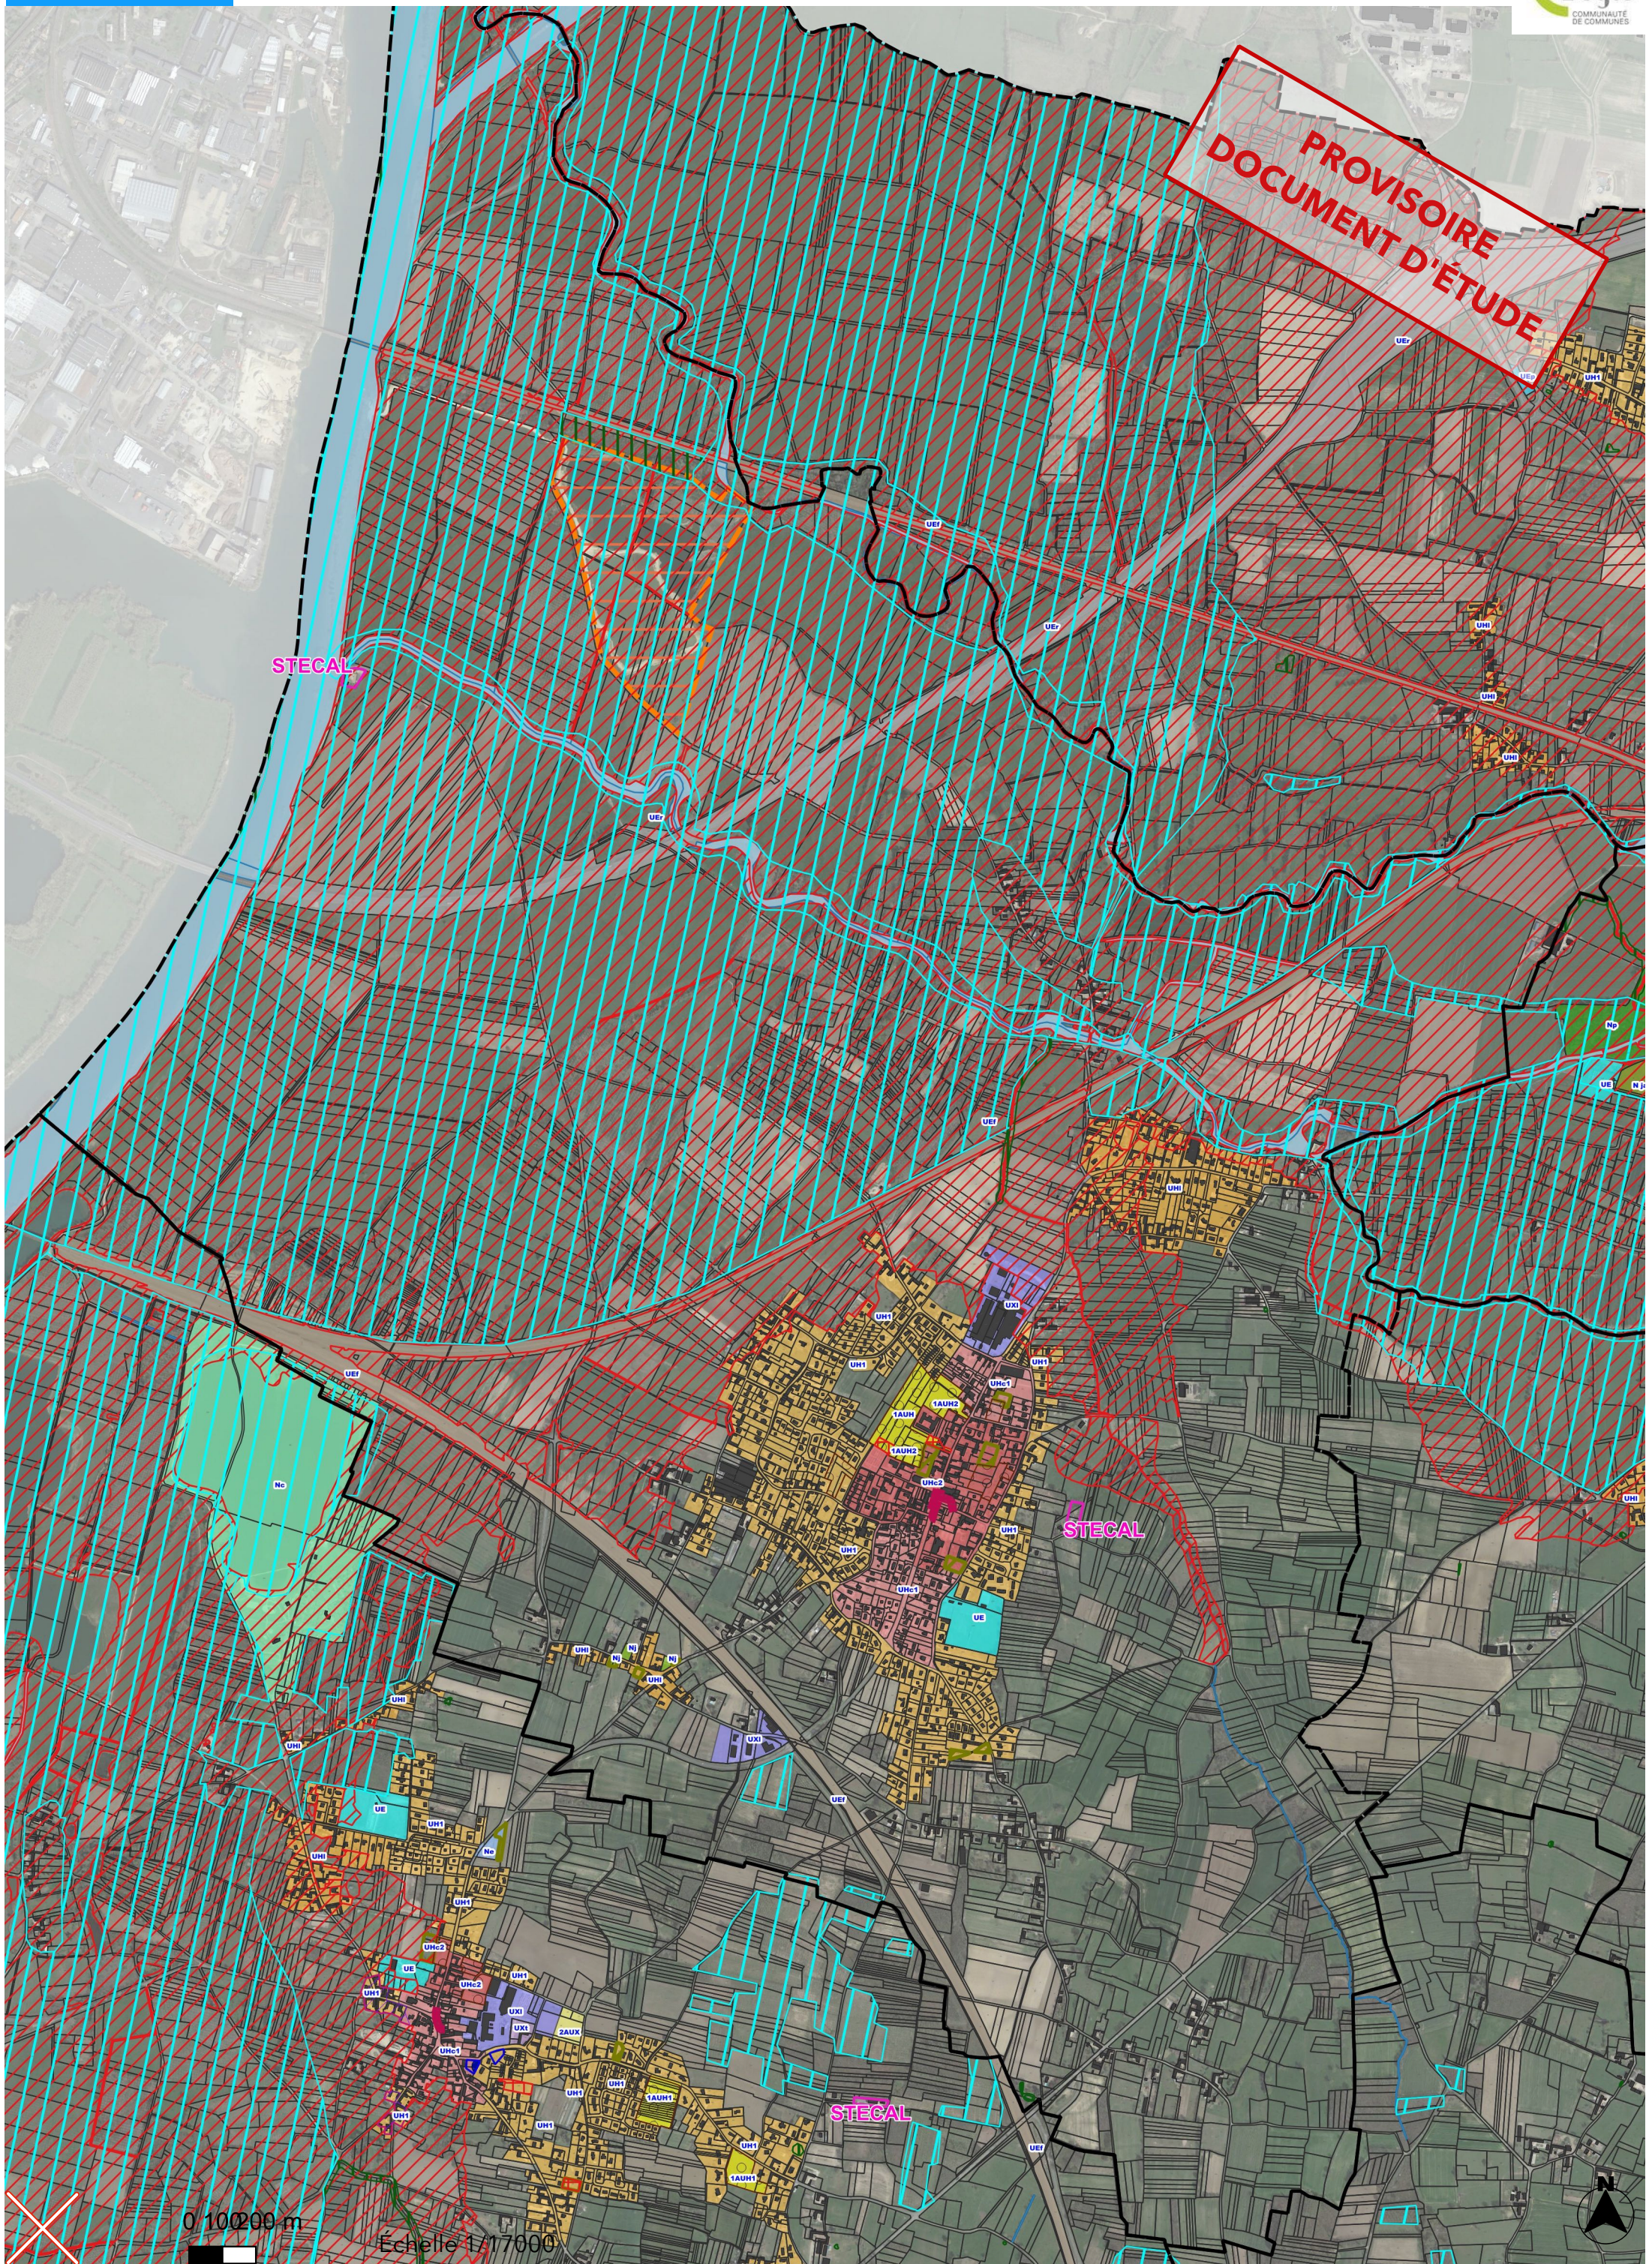

PROVISOIRE  
DOCUMENT D'ÉTUDE

0 100200 m

Échelle 1/17000

**PROVISOIRE  
DOCUMENT D'ÉTUDE**

**UEf**

**UEr**

**PROVISOIRE  
DOCUMENT D'ÉTUDE**